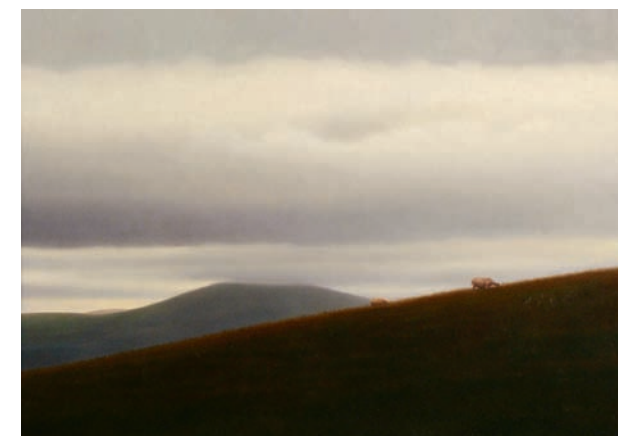

Heleen Vriesendorp

GALERIE DE VLIERHOVE

Fransepad | ingang Dorpsstraat • 1261 JC Blaricum • tel. (035) 538 37 36

Openingstijden: donderdag tot en met zondag 14.00 - 17.00 uur

13 maart t/m 17 april 2011

Heleen Vriesendorp
Gerrit Wijngaarden
Schilderijen

Dieuwke Tamsma
Keramische beelden

De opening van deze
tentoonstelling is op
zondag 13 maart
om 15.00 uur.

U wordt van harte
uitgenodigd deze
opening bij te wonen

Gerrit Wijngaarden